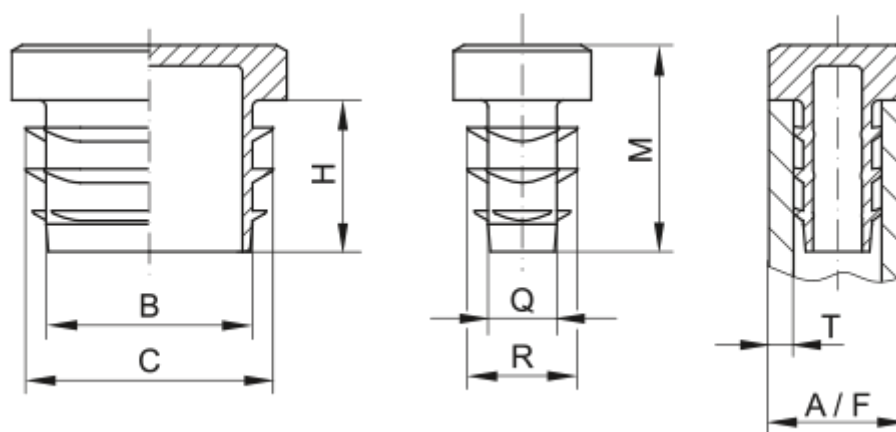

Varenummer: 59GPN270R4515152

Beskrivelse: KLEE Endeprop for 4-kant rør GPN 270 - 45x15 (Væg tykkelse 1,5-2)

Mål

A = 45x15

B = 39

C = 43

H = 14

M = 19

Q = 9

R = 13

T = 1,5-2